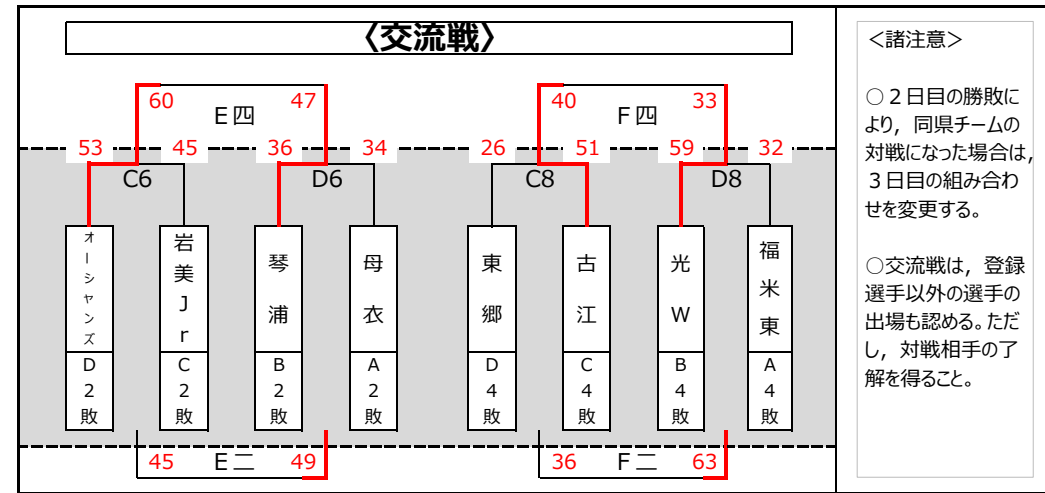

<諸注意>

○2日目の勝敗により、同県チームの対戦になった場合は、3日目の組み合わせを変更する。

○交流戦は、登録選手以外の選手の出場も認める。ただし、対戦相手の了解を得ること。