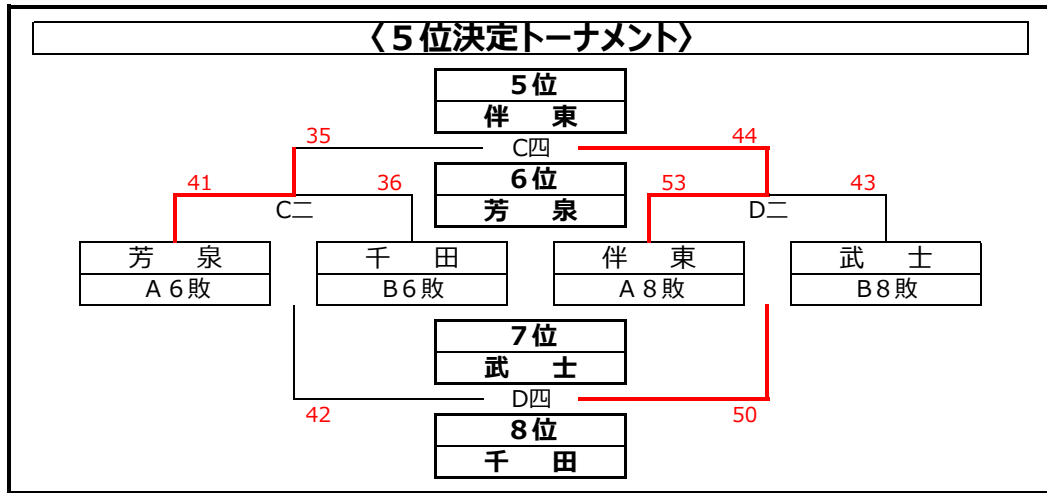

<諸注意>

○2日目の勝敗により、同県チームの対戦になった場合は、3日目の組み合わせを変更する。

○交流戦は、登録選手以外の選手の出場も認める。ただし、対戦相手の了解を得ること。