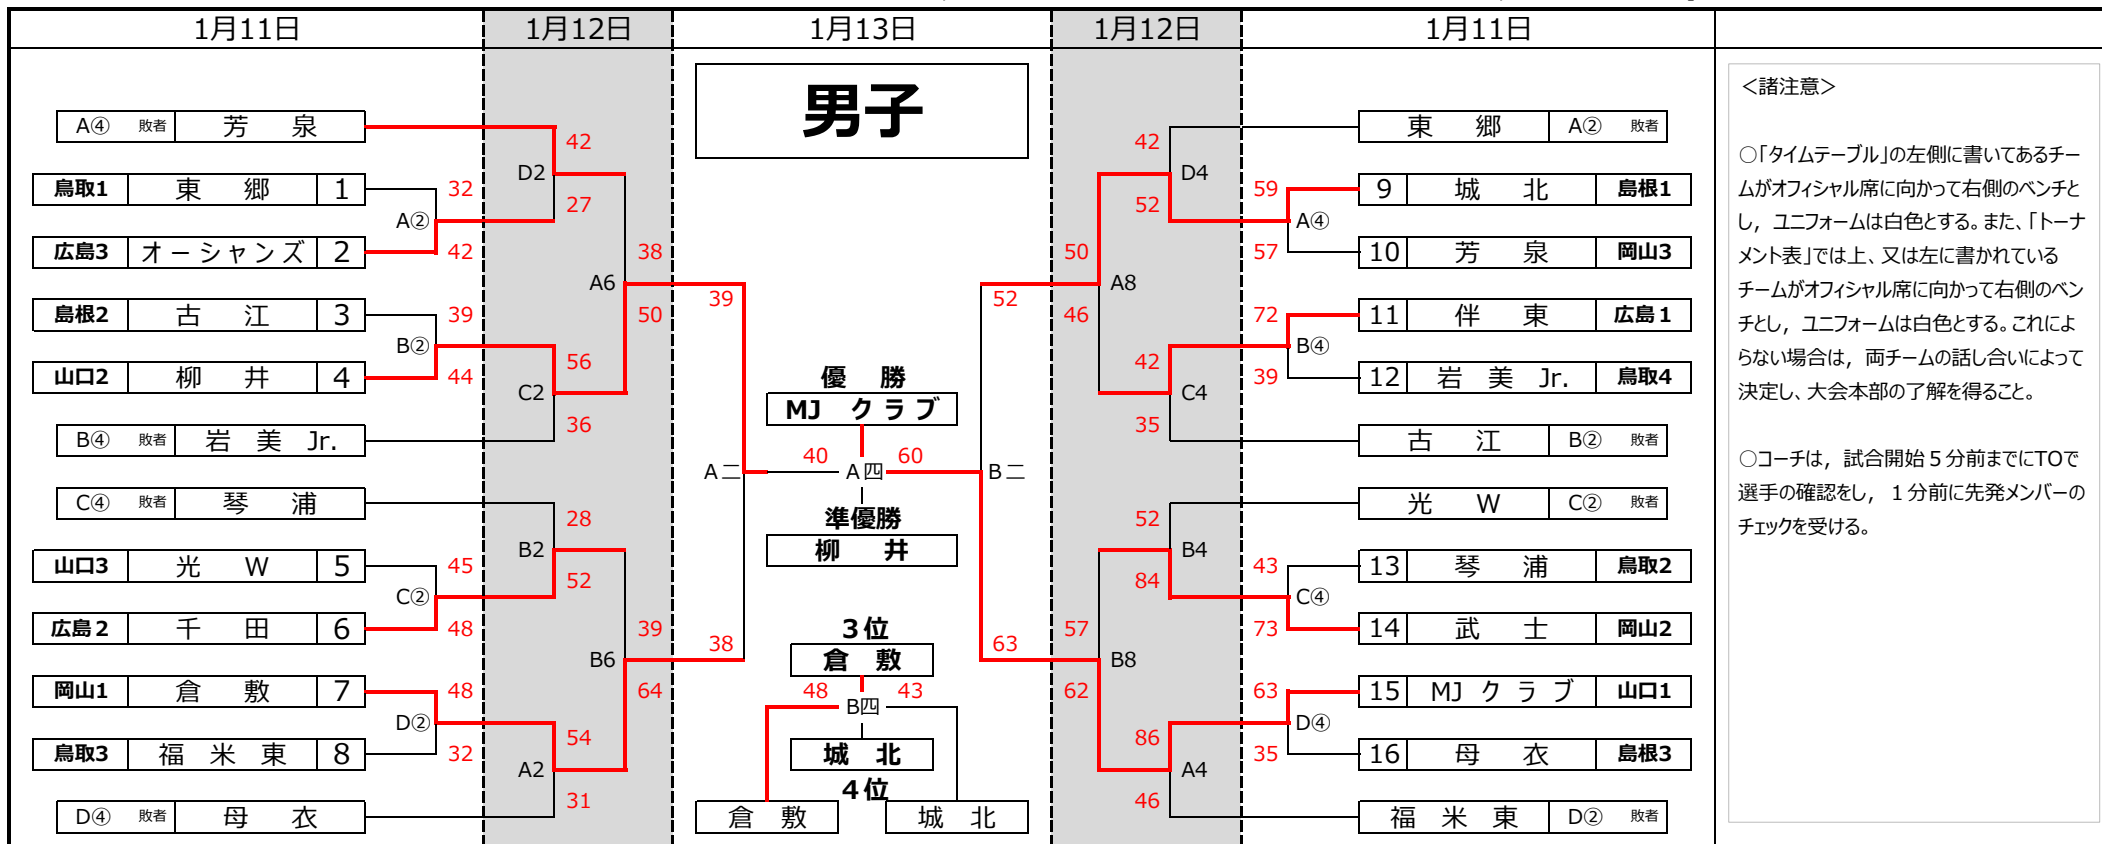

第39回 中国ミニバスケットボール交歓大会

(鳥取大会) 男子組み合わせ

<諸注意>

○「タイムテーブル」の左側に書いてあるチームがオフィシャル席に向かって右側のベンチとし、ユニフォームは白色とする。また、「トーナメント表」では上、又は左に書かれているチームがオフィシャル席に向かって右側のベンチとし、ユニフォームは白色とする。これによらない場合は、両チームの話し合いによって決定し、大会本部の了解を得ること。

○コーチは、試合開始5分前までにTOで選手の確認をし、1分前に先発メンバーのチェックを受ける。

<諸注意>

○2日目の勝敗により、同県チームの対戦になった場合は、3日目の組み合わせを変更する。

○交流戦は、登録選手以外の選手の出場も認める。ただし、対戦相手の了解を得ること。