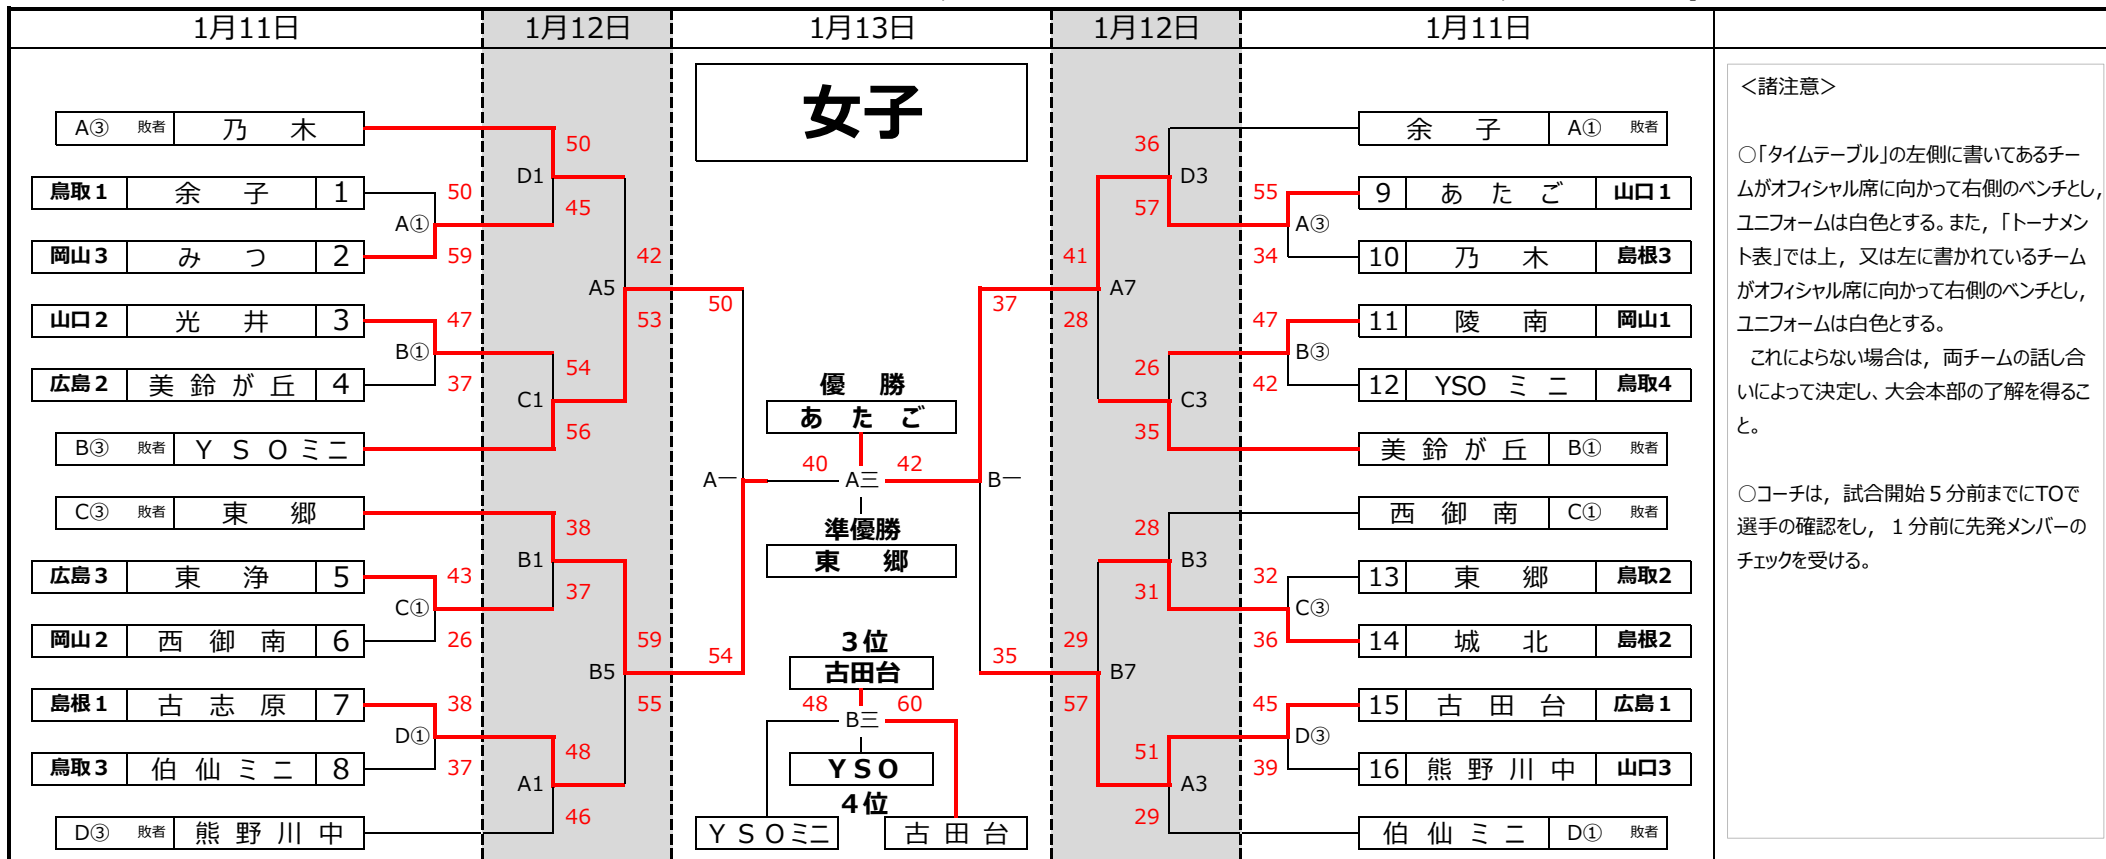

第39回 中国ミニバスケットボール交歓大会

(鳥取大会) 女子組み合わせ

<諸注意>

○「タイムテーブル」の左側に書いてあるチームがオフィシャル席に向かって右側のベンチとし、ユニフォームは白色とする。また、「トーナメント表」では上、又は左に書かれているチームがオフィシャル席に向かって右側のベンチとし、ユニフォームは白色とする。

これによらない場合は、両チームの話し合いによって決定し、大会本部の了解を得ること。

○コーチは、試合開始5分前までにTOで選手の確認をし、1分前に先発メンバーのチェックを受ける。