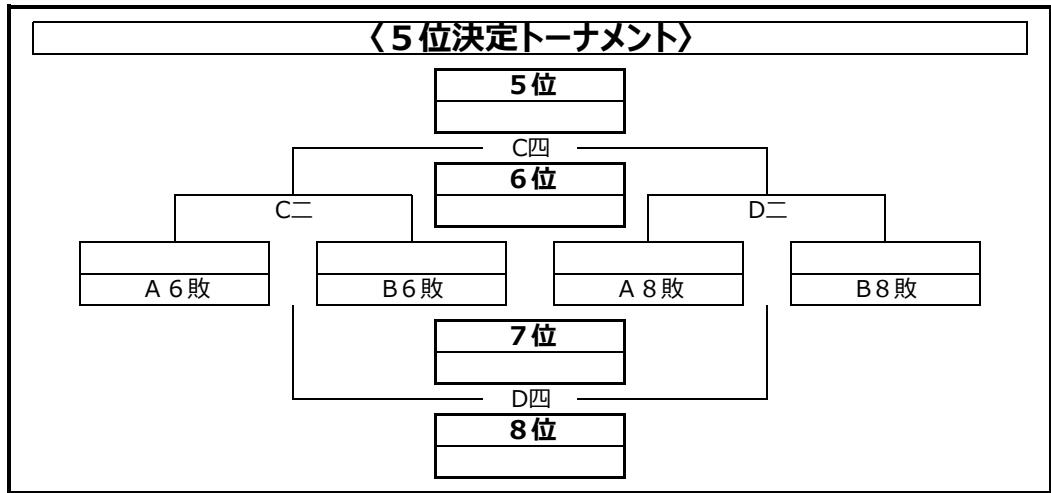

# 第39回 中国ミニバスケットボール交歓大会

# (鳥取大会) 男子組み合わせ

<諸注意>

○「タイムテーブル」の左側に書いてあるチームがオフィシャル席に向かって右側のベンチとし、ユニフォームは白色とする。また、「トーナメント表」では上、又は左に書かれているチームがオフィシャル席に向かって右側のベンチとし、ユニフォームは白色とする。これによらない場合は、両チームの話し合いによって決定し、大会本部の了解を得ること。

○コーチは、試合開始5分前までにTOで選手の確認をし、1分前に先発メンバーのチェックを受ける。