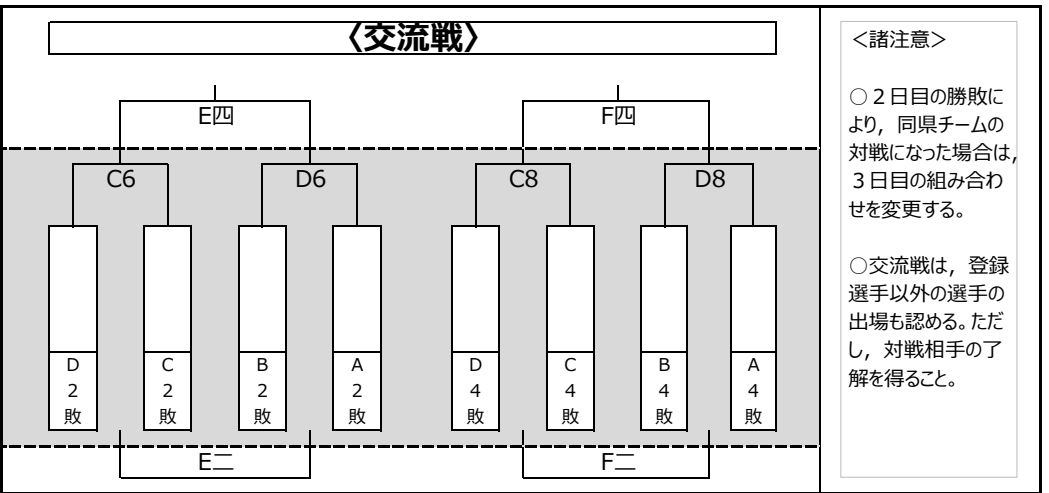

# (鳥取大会) 男子組み合わせ

<諸注意>

○「タイムテーブル」の左側に書いてあるチームがオフィシャル席に向かって右側のベンチとし、ユニフォームは白色とする。また、「トーナメント表」では上、又は左に書かれているチームがオフィシャル席に向かって右側のベンチとし、ユニフォームは白色とする。これによらない場合は、両チームの話し合いによって決定し、大会本部の了解を得ること。

○コーチは、試合開始5分前までにTOで選手の確認をし、1分前に先発メンバーのチェックを受ける。