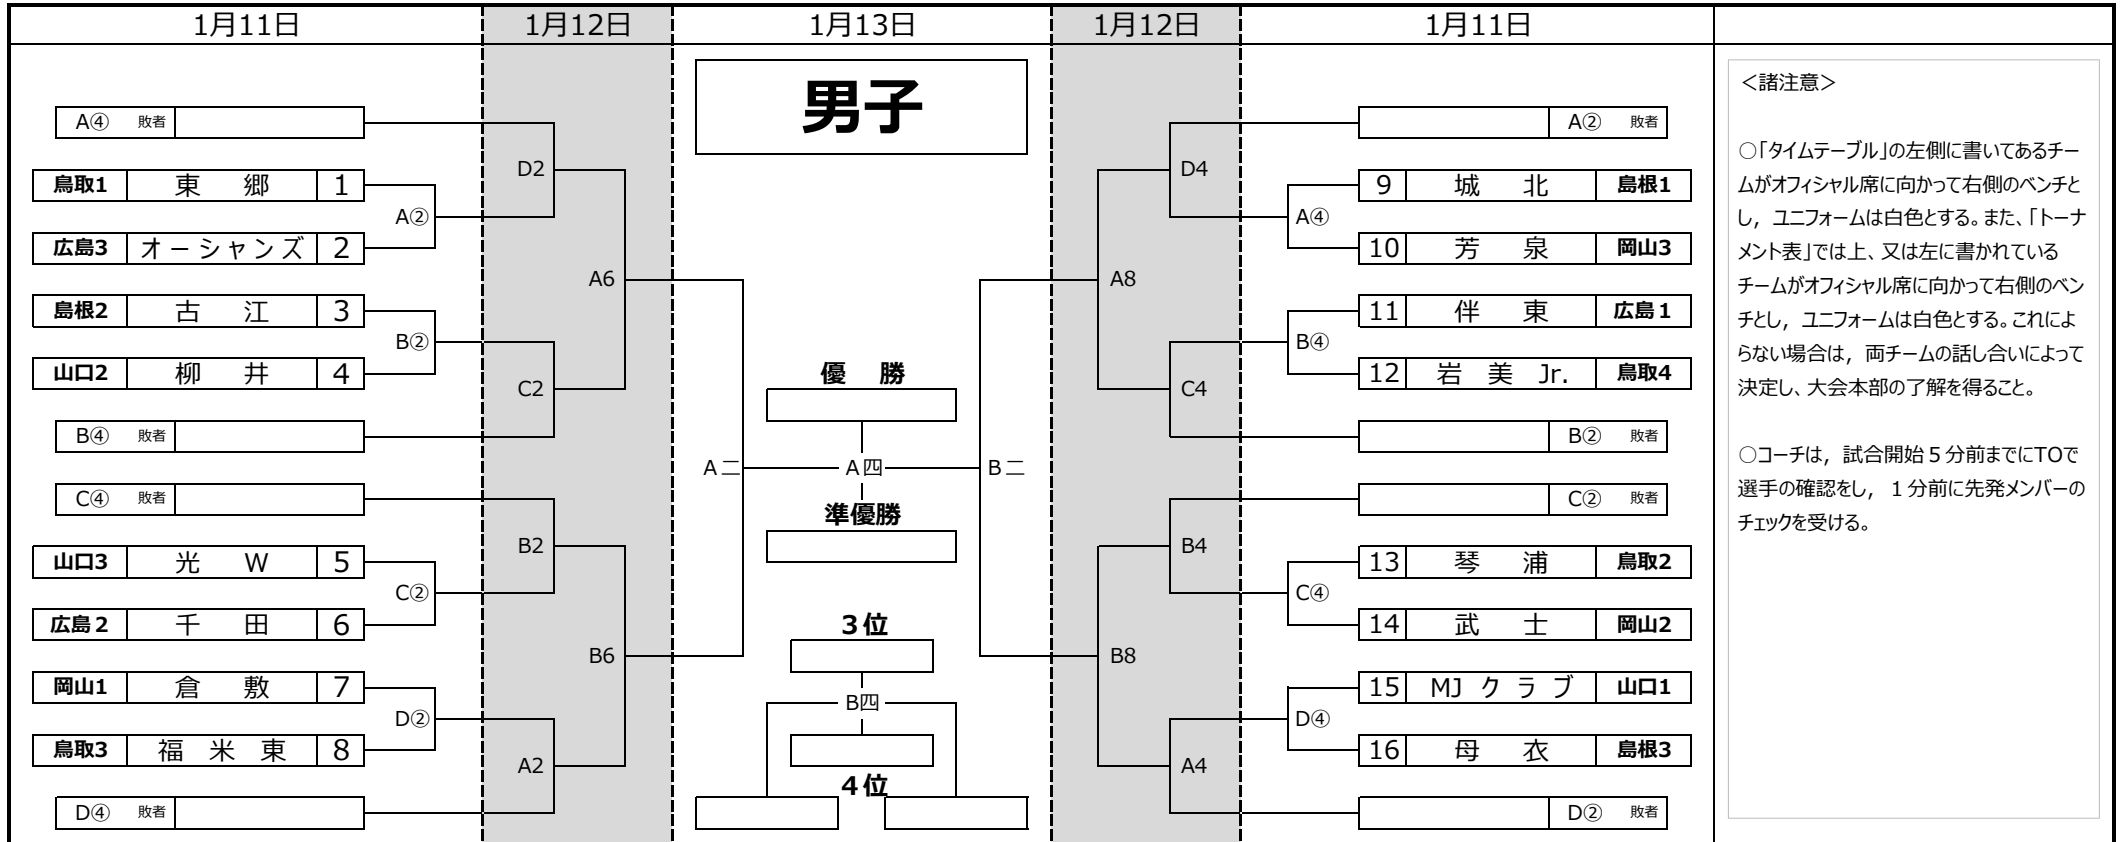

# 第39回 中国ミニバスケットボール交歓大会

# (鳥取大会) 男子組み合わせ

<諸注意>

○「タイムテーブル」の左側に書いてあるチームがオフィシャル席に向かって右側のベンチとし、ユニフォームは白色とする。また、「トーナメント表」では上、又は左に書かれているチームがオフィシャル席に向かって右側のベンチとし、ユニフォームは白色とする。これによらない場合は、両チームの話し合いによって決定し、大会本部の了解を得ること。

○コーチは、試合開始5分前までにTOで選手の確認をし、1分前に先発メンバーのチェックを受ける。